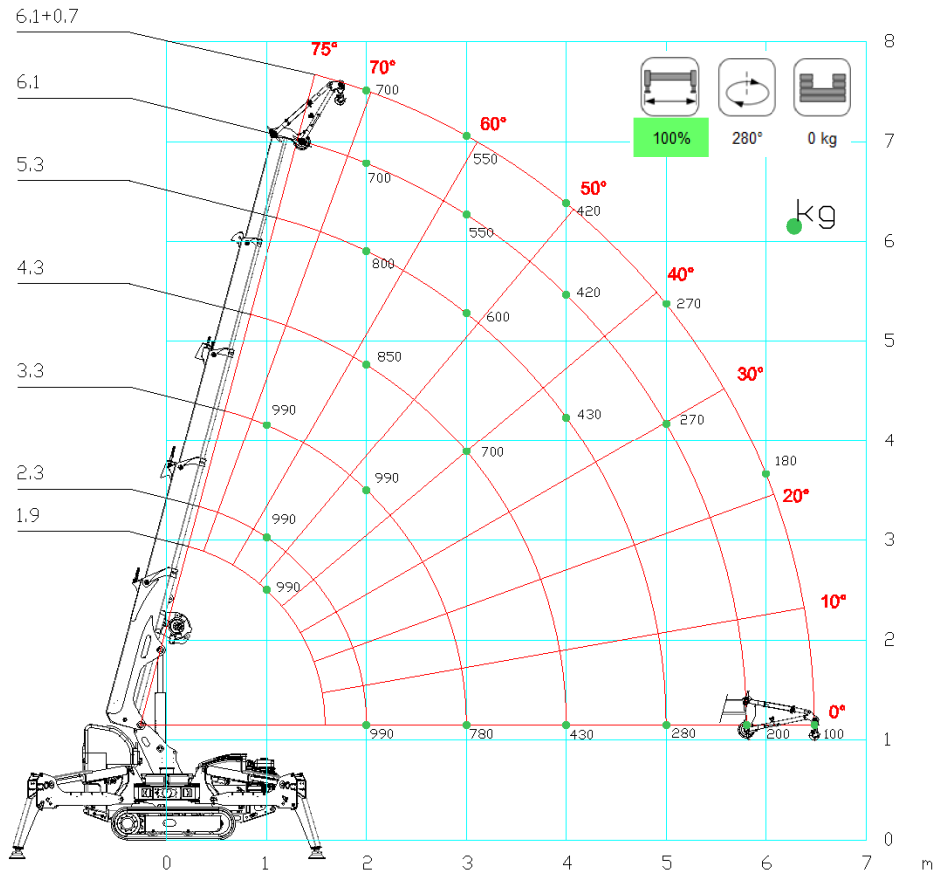

SPB209CP + JIB800GB

Geschäftssitz Bilten
Linth-Escherstrasse 19e
8865 Bilten

Standort Schmerikon
Allmeindstrasse 9
8716 Schmerikon

Standort Zürich
Aegertstrasse 13
8305 Dietlikon

Mobilkran
Tel. 043 399 4500
Transporte
Tel. 055 619 65 19
www.feldmann-kran.ch

Miniraupenkran SPB 209