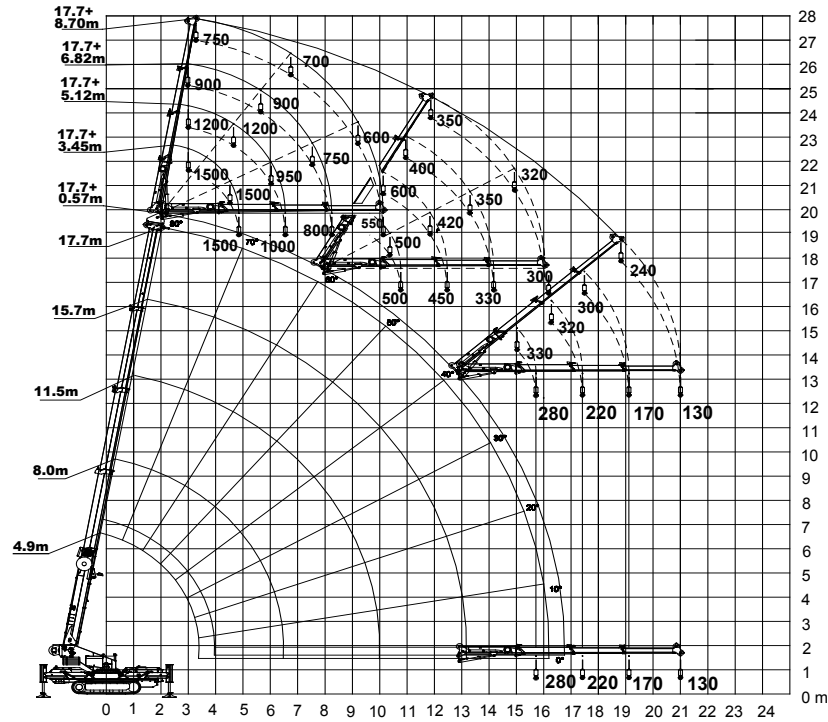

Mobilkran
Tel. 043 399 45 00
Transporte
Tel. 055 619 65 19
www.feldmann-kran.ch

Miniraupenkran SPX 1275

Traglast + Hubhöhen mit hydraulischem Jip 8.5m

		6800 kg
		1500 kg
Tot.		8300 kg

	ISUZU 3CE1		26,9kW 36,0PS
			Diesel
			20 Liter

	km/h
	1,6/3,1
	20°
	kg/cm ² 0,72
	kg
	6800

	0/75°
	360° 1,0 rpm
	m 4,9-17,7

Abmessungen