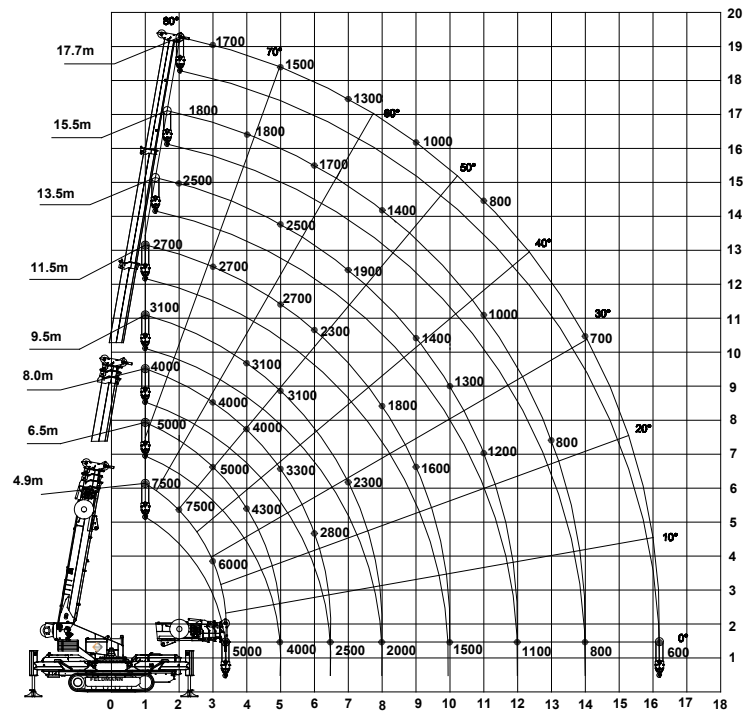

FELDMANN

Pneukran + Transport AG