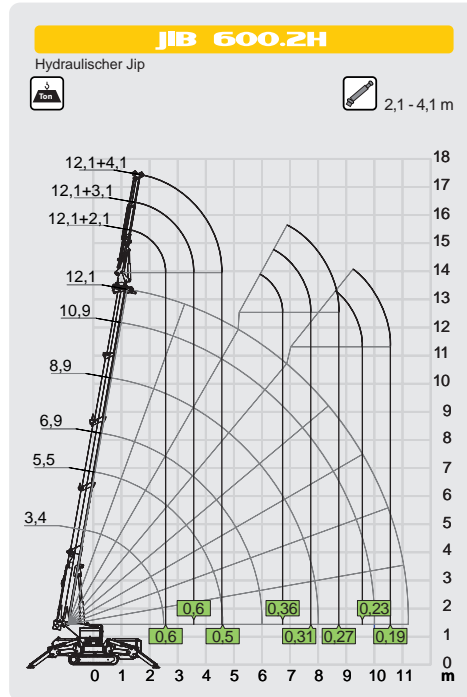

SPX527 mit JIB

Geschäftssitz Bilten
Linth Escher-Strasse 19e
8865 Bilten

Standort Schmerikon
Allmeindstrasse 9
8716 Schmerikon

Standort Zürich
Aegertrasse 13
8305 Dietlikon

Mobilkran
Tel. 043 399 45 00
Transporte
Tel. 055 619 65 19
www.feldmann-kran.ch

Miniraupenkran SPX527