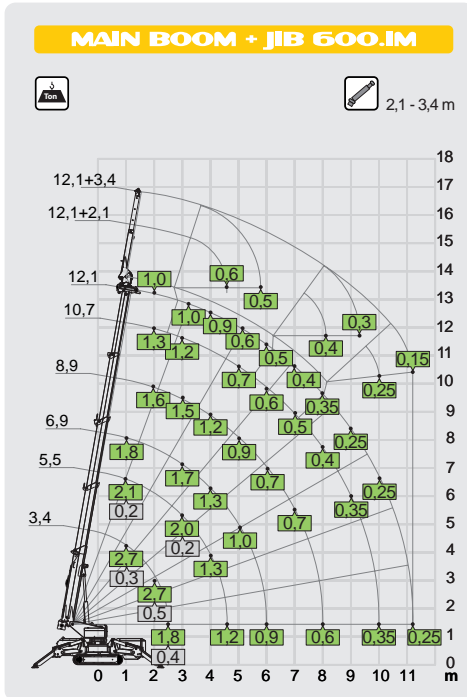

SPX527 mit JIB

Geschäftssitz Bilten
Linth Escher-Strasse 19e
8865 Bilten

Standort Schmerikon
Allmeindstrasse 9
8716 Schmerikon

Standort Zürich
Aegertrasse 13
8305 Dietlikon

Mobilkran
Tel. 043 399 45 00
Transporte
Tel. 055 619 65 19
www.feldmann-kran.ch

Miniraupenkran SPX527