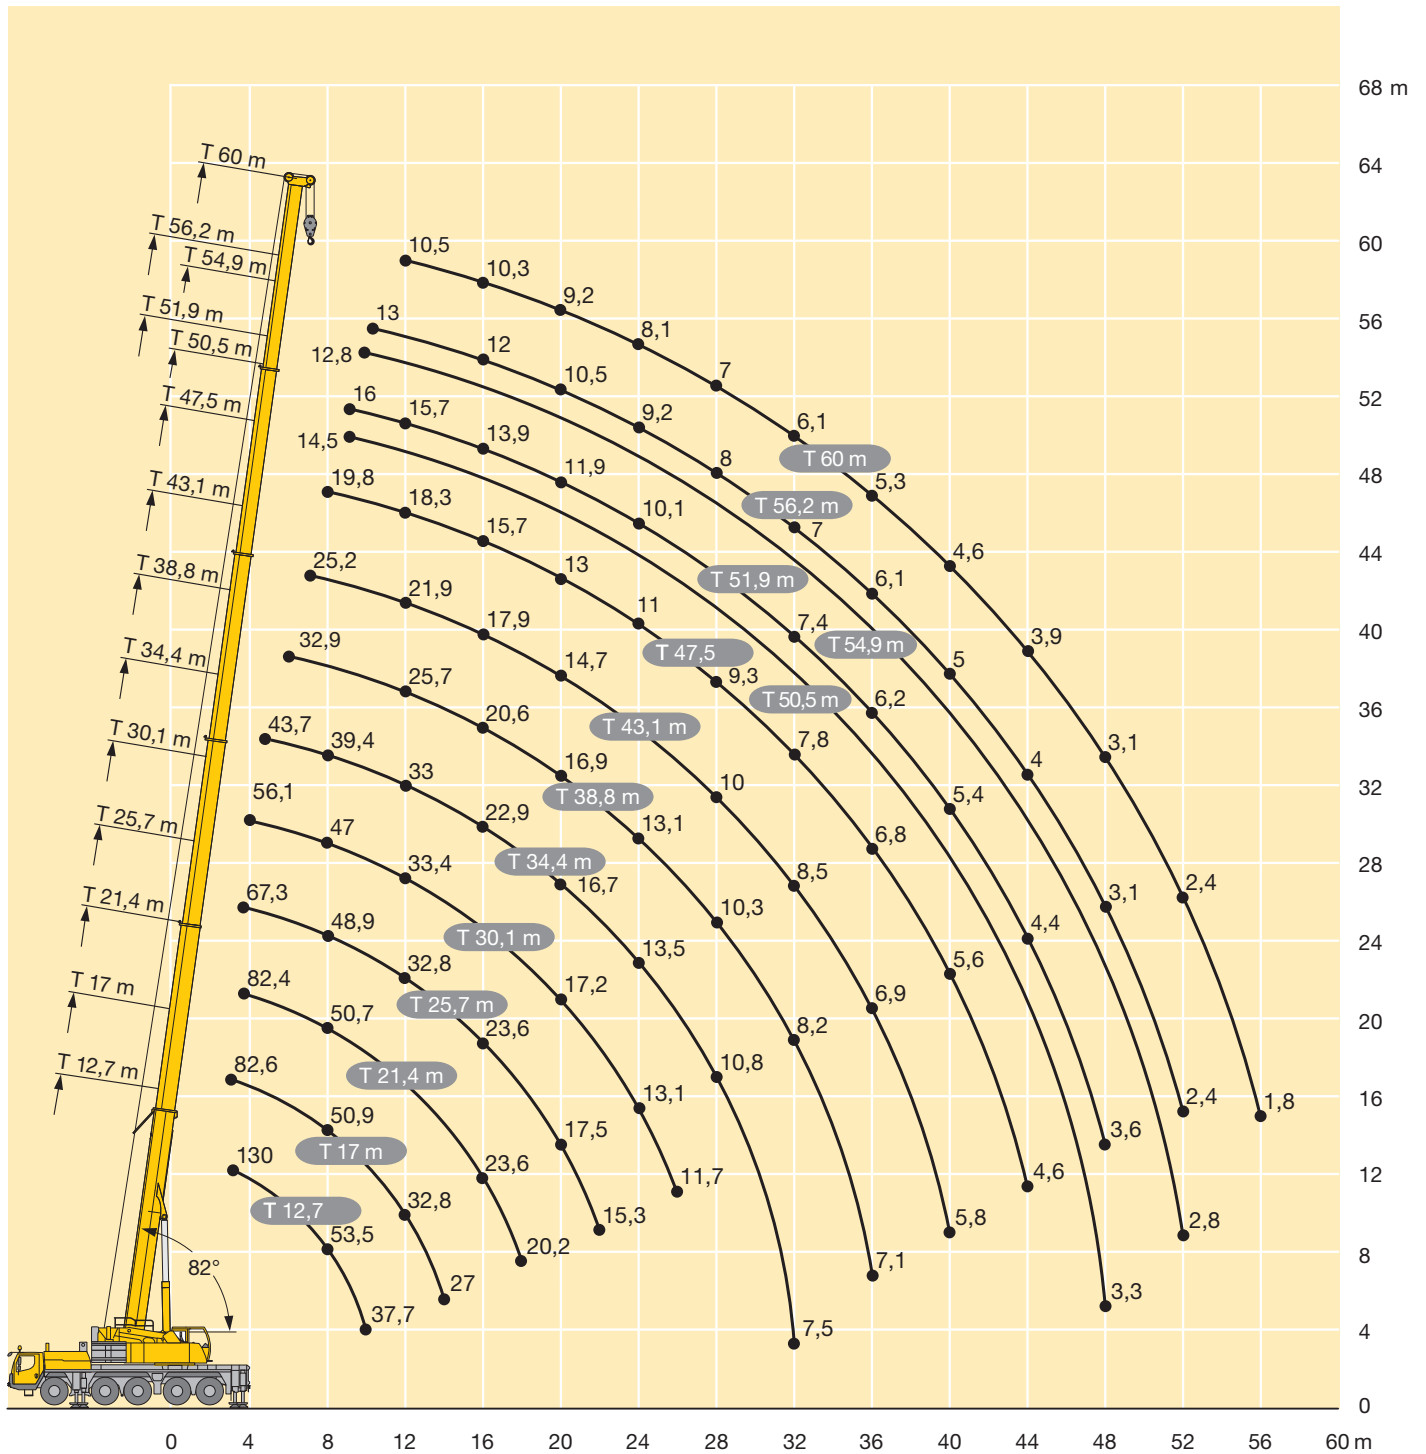

	A	B	C	D	E	F	G	H	I
445/95 R 25 (16.00 R 25)	4000	2750	2301	3752	2050	20°	13°	24°	430

m	Reach (m)														m	
	12,7	17	21,4	25,7	30,1	34,4	38,8	43,1	47,5	50,5	51,9	54,9	56,2	60		
3	130	82,6	82,6												3	
3,5	92,4	82,6	82,6	82,4	67,3										3,5	
4	86	82,6	82,3	79,5	66,3	56,1									4	
4,5	80,4	79,9	76,7	73,9	65,3	55,4									4,5	
5	75,5	74,5	71,9	69,1	64,3	54,7	43,7								5	
6	67,2	64,7	63,9	61,3	60,1	52,2	42,5	32,9							6	
7	60,1	56,9	57,6	55,9	53,9	49,3	41	32	25,2						7	
8	53,5	50,2	50,9	50,7	48,9	47	39,4	31,1	24,7	19,8					8	
9	46,8	44,6	45,3	45,5	44,7	43,9	37,9	30,2	24,1	19,5	14,5	16			9	
10	37,7	37,7	40,4	40,6	40,4	40,5	36,5	28,9	23,5	19,1	14,5	16	12,8		10	
11			36,3	36,4	36,3	36,8	35,1	27,3	22,9	18,7	14,2	15,9	12,8	13	11	
12			32,8	33	32,8	33,4	33	25,7	21,9	18,3	13,7	15,7	12,7	13	10,5	12
14			27	27,5	27,9	27,7	27,2	23	19,8	17,1	12,7	14,9	12,2	12,6	10,5	14
16				23,6	23,6	23,3	22,9	20,6	17,9	15,7	11,7	13,9	11,5	12	10,3	16
18				20,2	20,2	19,9	19,5	18,5	16,2	14,3	10,8	12,9	10,7	11,2	9,9	18
20					17,5	17,2	16,7	16,9	14,7	13	9,9	11,9	9,9	10,5	9,2	20
22					15,3	15	14,7	15	13,5	12	9,1	10,9	9,2	9,8	8,6	22
24						13,1	13,5	13,1	12,2	11	8,4	10,1	8,5	9,2	8,1	24
26						11,7	12,1	11,6	11	10,2	7,7	9,3	8	8,6	7,5	26
28							10,8	10,3	10	9,3	7,1	8,6	7,4	8	7	28
30							9,7	9,2	9,3	8,3	6,6	8	6,9	7,5	6,6	30
32							7,5	8,2	8,5	7,8	6,1	7,4	6,5	7	6,1	32
34								7,8	7,6	7,2	5,6	6,8	6	6,5	5,7	34
36								7,1	6,9	6,8	5,3	6,2	5,7	6,1	5,3	36
38									6,2	6,2	4,9	5,9	5,3	5,6	4,9	38
40									5,8	5,6	4,6	5,4	5	5	4,6	40
42										5,1	4,3	4,9	4,7	4,5	4,3	42
44										4,6	4	4,4	4,4	4	3,9	44
46											3,8	4	4	3,5	3,5	46
48											3,3	3,6	3,6	3,1	3,1	48
50													3,2	2,8	2,8	50
52													2,8	2,4	2,4	52
54															2,1	54
56															1,8	56