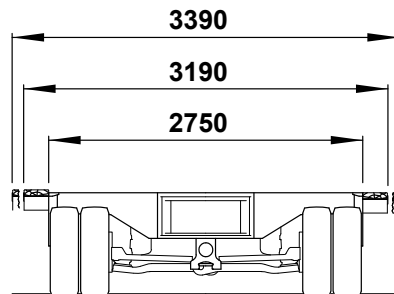

Fahrhöhe: 20cm

Leergewicht:  **12'900 kg**

Leergewicht:  15'260 kg

Leergewicht:  **16'640 kg**

Leergewicht:  7'900 kg

Leergewicht:  17'980 kg

Leergewicht:  20'280 kg

Leergewicht:  **13'600 kg**

Leergewicht:  16'100 kg

Leergewicht:  **23'189 kg**

Leergewicht:  24'080 kg

Leergewicht:  24'080 kg

Leergewicht:  30'240 kg

weitere mögliche Kombinationen