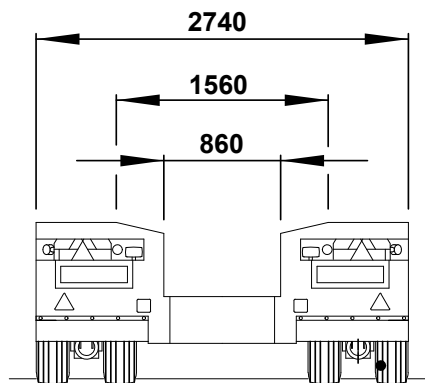

Fahrhöhe: 20cm

Leergewicht:  **12'900 kg**

Leergewicht:  15'260 kg

Leergewicht:  **16'640 kg**

Leergewicht:  7'900 kg

Leergewicht:  17'980 kg

Leergewicht:  20'280 kg

Leergewicht:  **13'600 kg**

Leergewicht:  16'100 kg

Leergewicht:  **23'189 kg**

Leergewicht:  24'080 kg

Leergewicht:  24'080 kg

Leergewicht:  30'240 kg

weitere mögliche Kombinationen