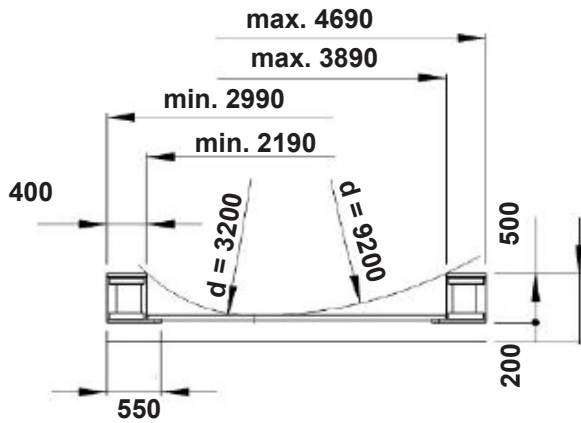

Fahrhöhe: 20cm

Leergewicht:  **12'900 kg**

Leergewicht:  15'260 kg

Leergewicht:  **16'640 kg**

Leergewicht:  7'900 kg

Leergewicht:  17'980 kg

Leergewicht:  20'280 kg

Leergewicht:  **13'600 kg**

Leergewicht:  16'100 kg

Leergewicht:  **23'189 kg**

Leergewicht:  24'080 kg

Leergewicht:  24'080 kg

Leergewicht:  30'240 kg

weitere mögliche Kombinationen