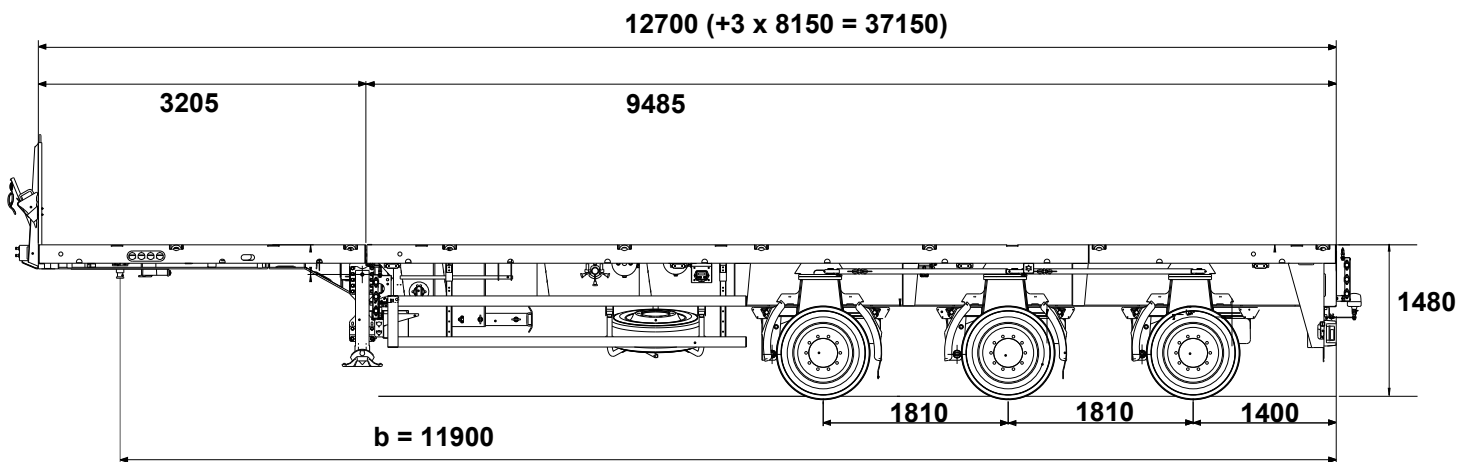

Fahrhöhe: 20cm

Leergewicht:  **12'900 kg**

Leergewicht:  15'260 kg

Leergewicht:  **16'640 kg**

Leergewicht:  7'900 kg

Leergewicht:  17'980 kg

Leergewicht:  20'280 kg

Leergewicht:  **13'600 kg**

Leergewicht:  16'100 kg

Leergewicht:  **23'189 kg**

Leergewicht:  24'080 kg

Leergewicht:  24'080 kg

Leergewicht:  30'240 kg

weitere mögliche Kombinationen