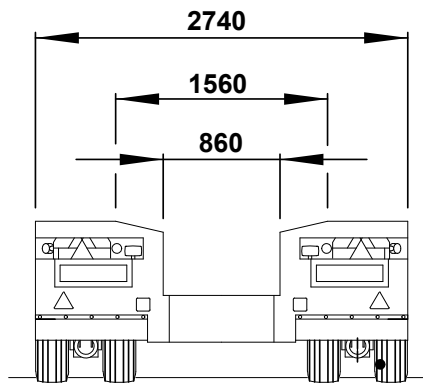

Fahrhöhe: 20cm

Leergewicht:  **12'900 kg**

Leergewicht:  15'260 kg

Leergewicht:  **16'640 kg**

Leergewicht:  7'900 kg

Leergewicht:  17'980 kg

Leergewicht:  20'280 kg

Leergewicht:  **13'600 kg**

Leergewicht:  16'100 kg

Leergewicht:  **23'189 kg**

Leergewicht:  24'080 kg

Leergewicht:  24'080 kg

Leergewicht:  30'240 kg

weitere mögliche Kombinationen