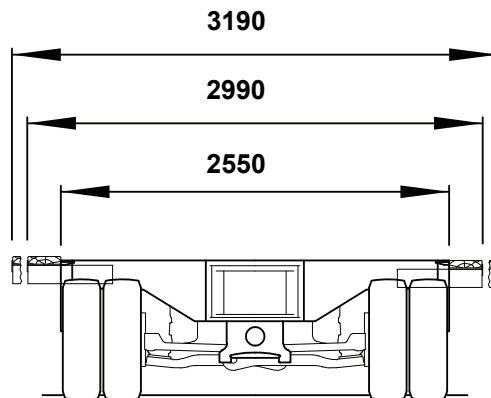

Fahrhöhe: 20cm

Leergewicht:  **12'900 kg**

Leergewicht:  15'260 kg

Leergewicht:  **16'640 kg**

Leergewicht:  7'900 kg

Leergewicht:  17'980 kg

Leergewicht:  20'280 kg

Leergewicht:  **13'600 kg**

Leergewicht:  16'100 kg

Leergewicht:  **23'189 kg**

Leergewicht:  24'080 kg

Leergewicht:  24'080 kg

Leergewicht:  30'240 kg

weitere mögliche Kombinationen