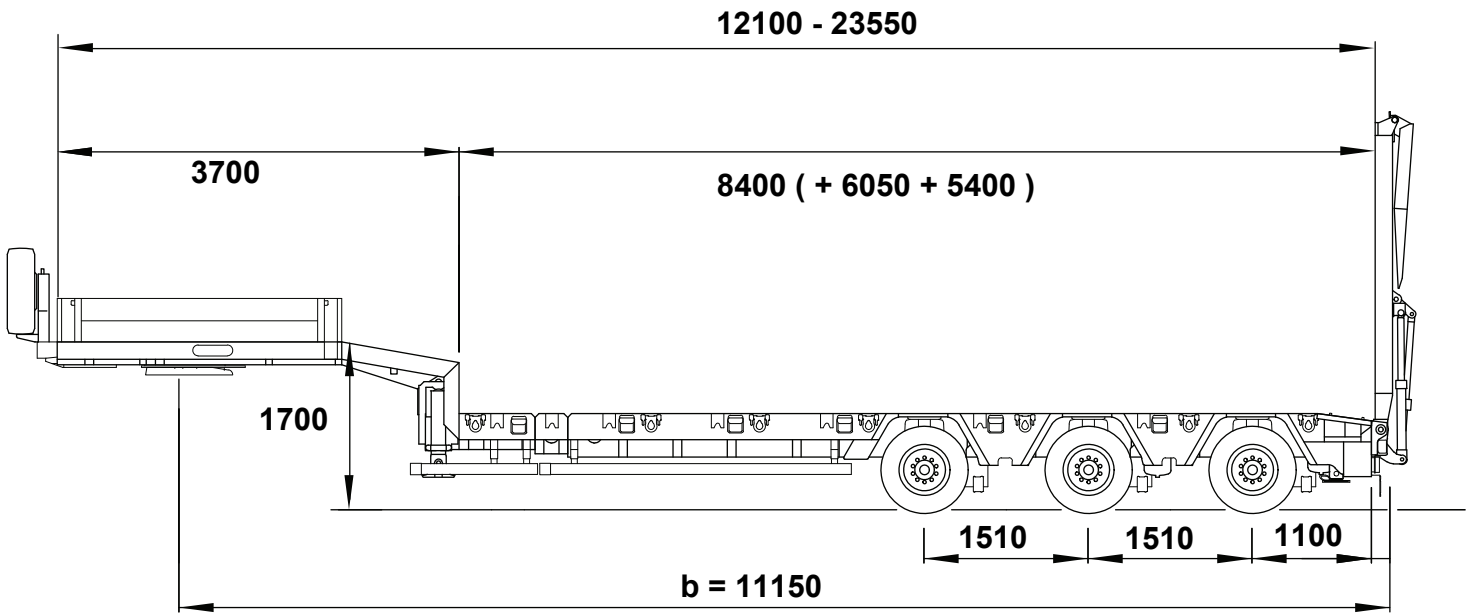

Fahrhöhe: 20cm

Leergewicht:  **12'900 kg**

Leergewicht:  15'260 kg

Leergewicht:  **16'640 kg**

Leergewicht:  7'900 kg

Leergewicht:  17'980 kg

Leergewicht:  20'280 kg

Leergewicht:  **13'600 kg**

Leergewicht:  16'100 kg

Leergewicht:  **23'189 kg**

Leergewicht:  24'080 kg

Leergewicht:  24'080 kg

Leergewicht:  30'240 kg

weitere mögliche Kombinationen