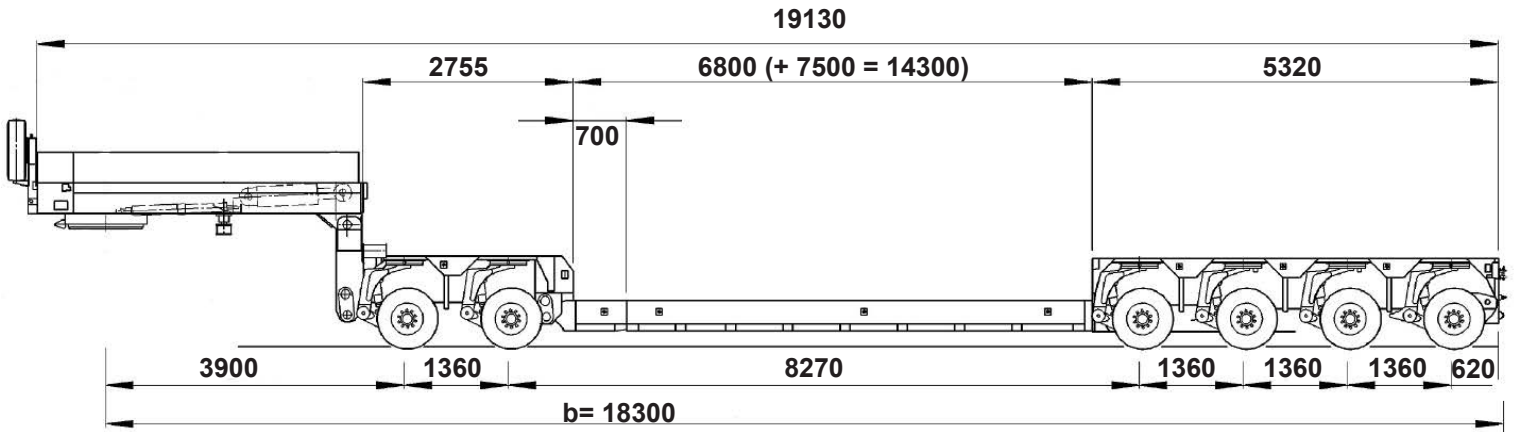

Fahrhöhe: 20cm

Leergewicht:  **12'900 kg**

Leergewicht:  15'260 kg

Leergewicht:  **16'640 kg**

Leergewicht:  7'900 kg

Leergewicht:  17'980 kg

Leergewicht:  20'280 kg

Leergewicht:  **13'600 kg**

Leergewicht:  16'100 kg

Leergewicht:  **23'189 kg**

Leergewicht:  24'080 kg

Leergewicht:  24'080 kg

Leergewicht:  30'240 kg

weitere mögliche Kombinationen