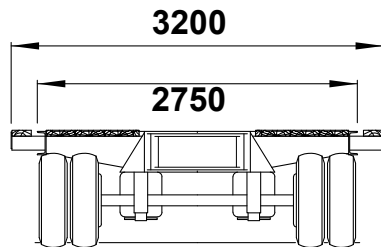

Fahrhöhe: 20cm

Leergewicht:  **12'900 kg**

Leergewicht:  15'260 kg

Leergewicht:  **16'640 kg**

Leergewicht:  7'900 kg

Leergewicht:  17'980 kg

Leergewicht:  20'280 kg

Leergewicht:  **13'600 kg**

Leergewicht:  16'100 kg

Leergewicht:  **23'189 kg**

Leergewicht:  24'080 kg

Leergewicht:  24'080 kg

Leergewicht:  30'240 kg

weitere mögliche Kombinationen