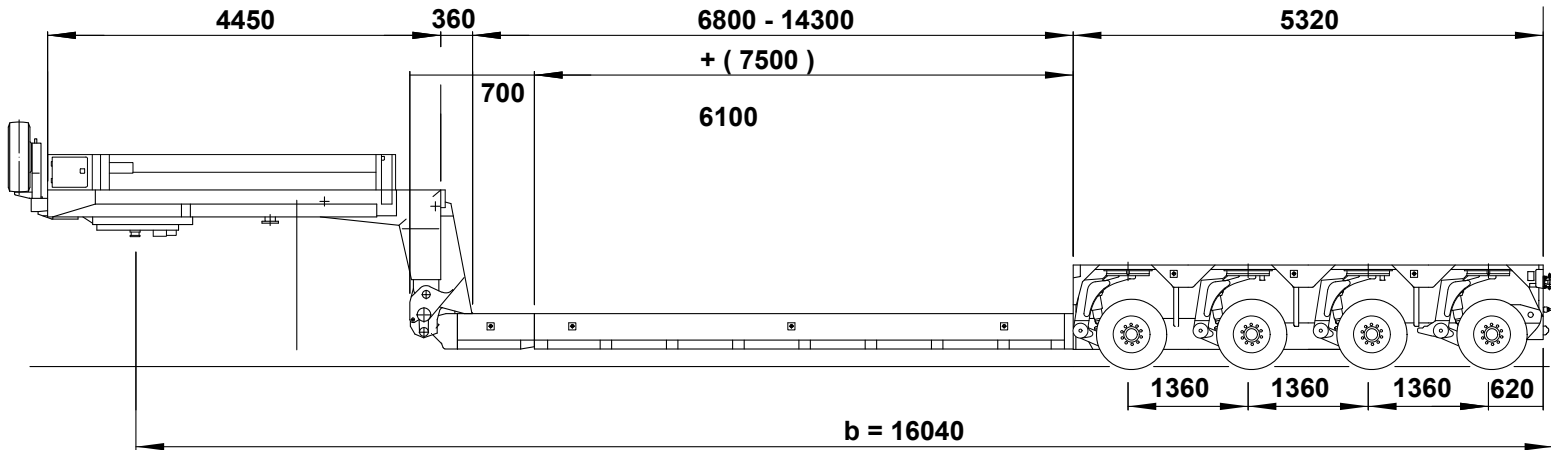

Fahrhöhe: 20cm

Leergewicht:  **12'900 kg**

Leergewicht:  15'260 kg

Leergewicht:  **16'640 kg**

Leergewicht:  7'900 kg

Leergewicht:  17'980 kg

Leergewicht:  20'280 kg

Leergewicht:  **13'600 kg**

Leergewicht:  16'100 kg

Leergewicht:  **23'189 kg**

Leergewicht:  24'080 kg

Leergewicht:  24'080 kg

Leergewicht:  30'240 kg

weitere mögliche Kombinationen