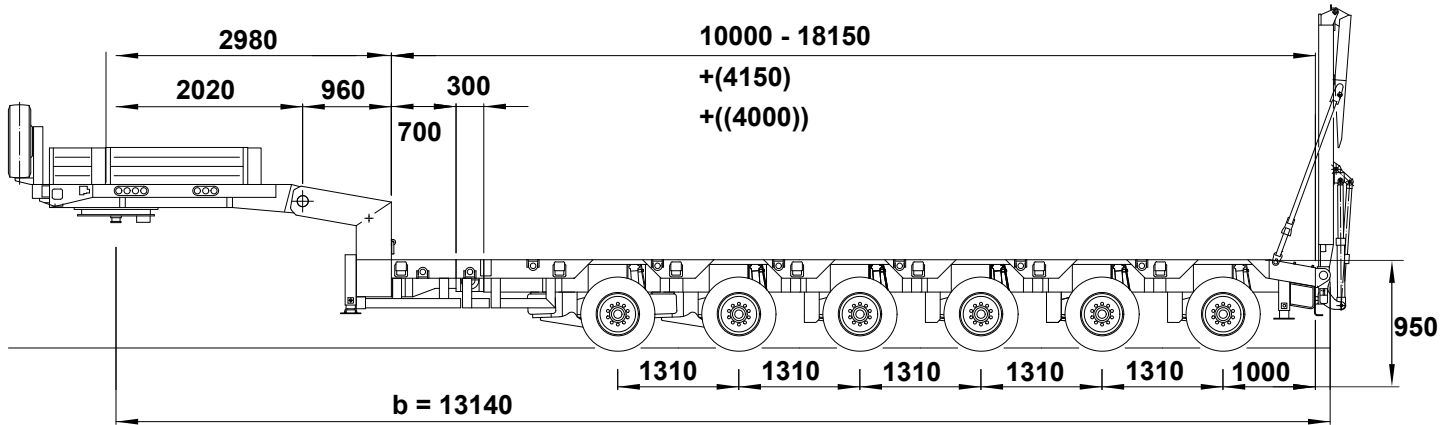

Fahrhöhe: 20cm

Leergewicht:  **12'900 kg**

Leergewicht:  15'260 kg

Leergewicht:  **16'640 kg**

Leergewicht:  7'900 kg

Leergewicht:  17'980 kg

Leergewicht:  20'280 kg

Leergewicht:  **13'600 kg**

Leergewicht:  16'100 kg

Leergewicht:  **23'189 kg**

Leergewicht:  24'080 kg

Leergewicht:  24'080 kg

Leergewicht:  30'240 kg

weitere mögliche Kombinationen