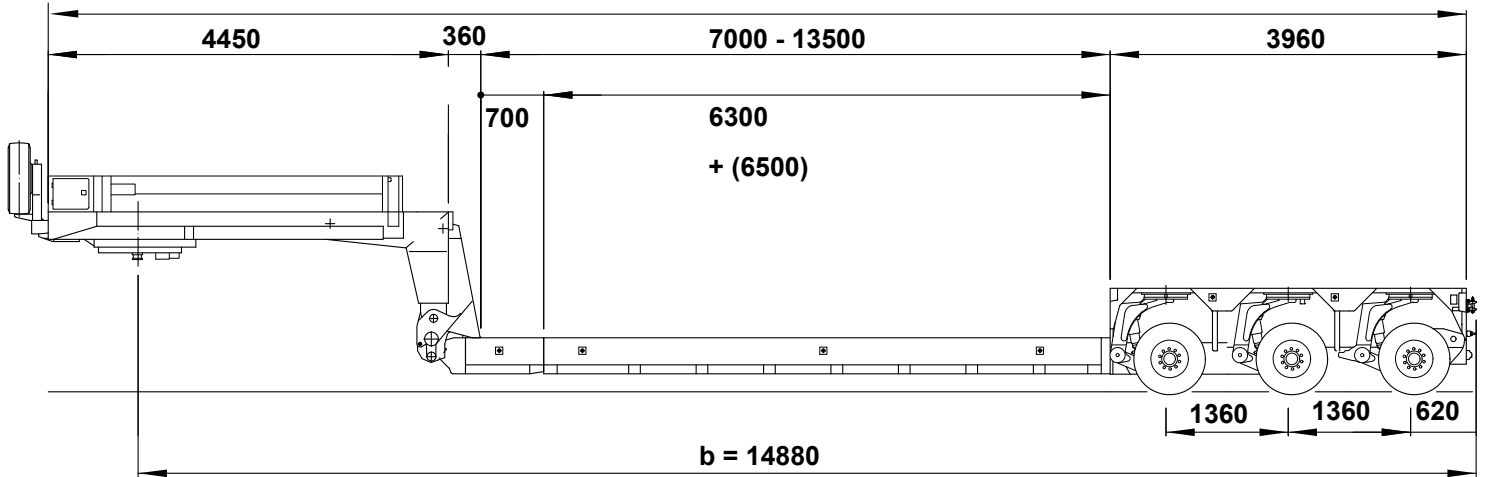

Fahrhöhe: 20cm

Leergewicht:  **12'900 kg**

Leergewicht:  15'260 kg

Leergewicht:  **16'640 kg**

Leergewicht:  7'900 kg

Leergewicht:  17'980 kg

Leergewicht:  20'280 kg

Leergewicht:  **13'600 kg**

Leergewicht:  16'100 kg

Leergewicht:  **23'189 kg**

Leergewicht:  24'080 kg

Leergewicht:  24'080 kg

Leergewicht:  30'240 kg

weitere mögliche Kombinationen