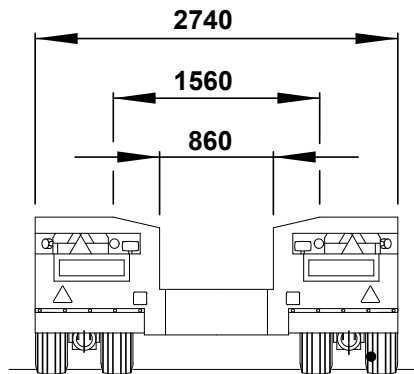

Fahrhöhe: 20cm

Leergewicht:  **12'900 kg**

Leergewicht:  15'260 kg

Leergewicht:  **16'640 kg**

Leergewicht:  7'900 kg

Leergewicht:  17'980 kg

Leergewicht:  20'280 kg

Leergewicht:  **13'600 kg**

Leergewicht:  16'100 kg

Leergewicht:  **23'189 kg**

Leergewicht:  24'080 kg

Leergewicht:  24'080 kg

Leergewicht:  30'240 kg

weitere mögliche Kombinationen