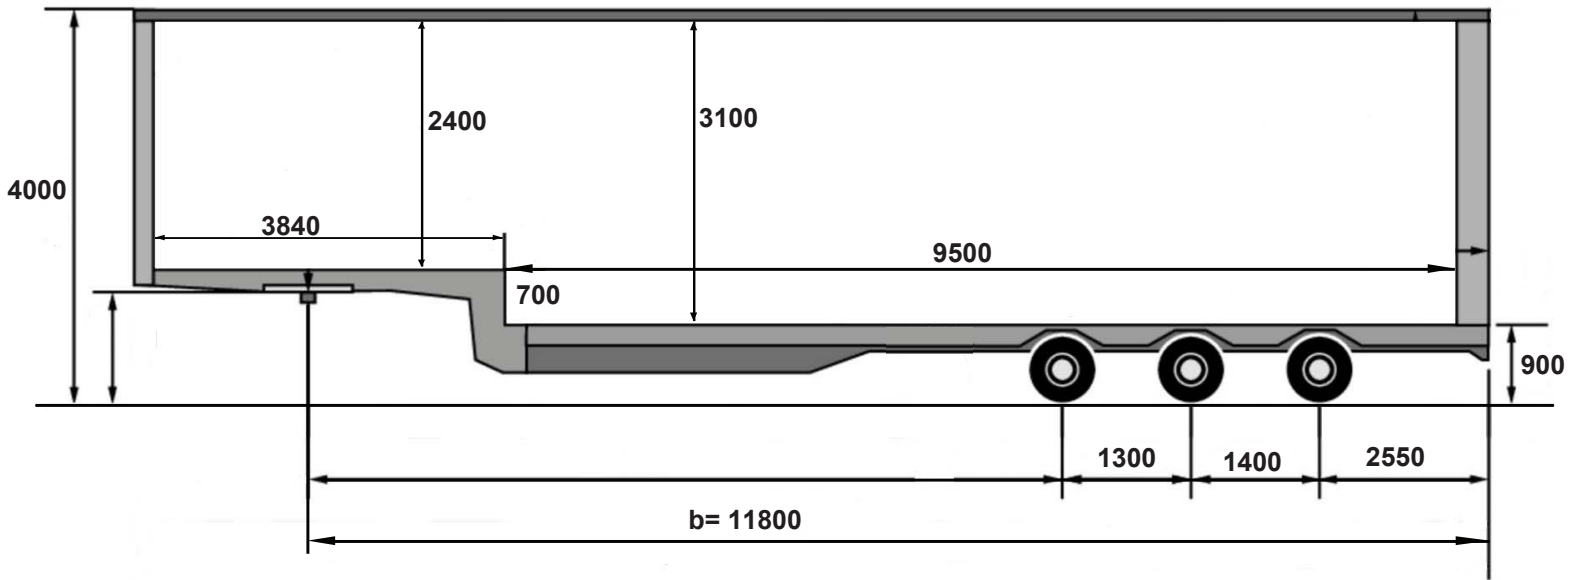

Fahrhöhe: 20cm

Leergewicht:  **12'900 kg**

Leergewicht:  15'260 kg

Leergewicht:  **16'640 kg**

Leergewicht:  7'900 kg

Leergewicht:  17'980 kg

Leergewicht:  20'280 kg

Leergewicht:  **13'600 kg**

Leergewicht:  16'100 kg

Leergewicht:  **23'189 kg**

Leergewicht:  24'080 kg

Leergewicht:  24'080 kg

Leergewicht:  30'240 kg

weitere mögliche Kombinationen