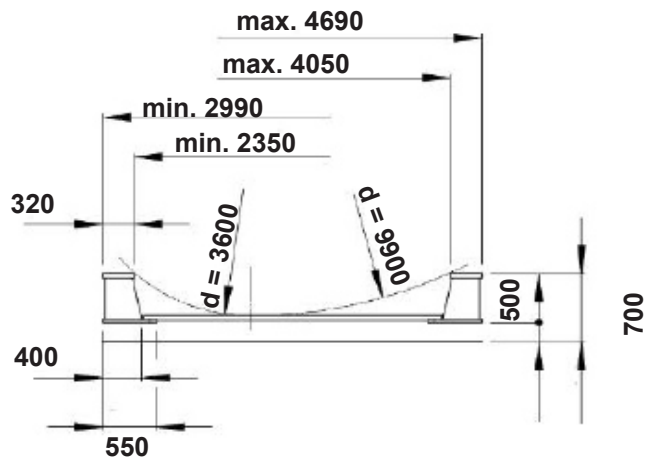

Fahrhöhe: 20cm

Leergewicht:  **12'900 kg**

Leergewicht:  15'260 kg

Leergewicht:  **16'640 kg**

Leergewicht:  7'900 kg

Leergewicht:  17'980 kg

Leergewicht:  20'280 kg

Leergewicht:  **13'600 kg**

Leergewicht:  16'100 kg

Leergewicht:  **23'189 kg**

Leergewicht:  24'080 kg

Leergewicht:  24'080 kg

Leergewicht:  30'240 kg

weitere mögliche Kombinationen