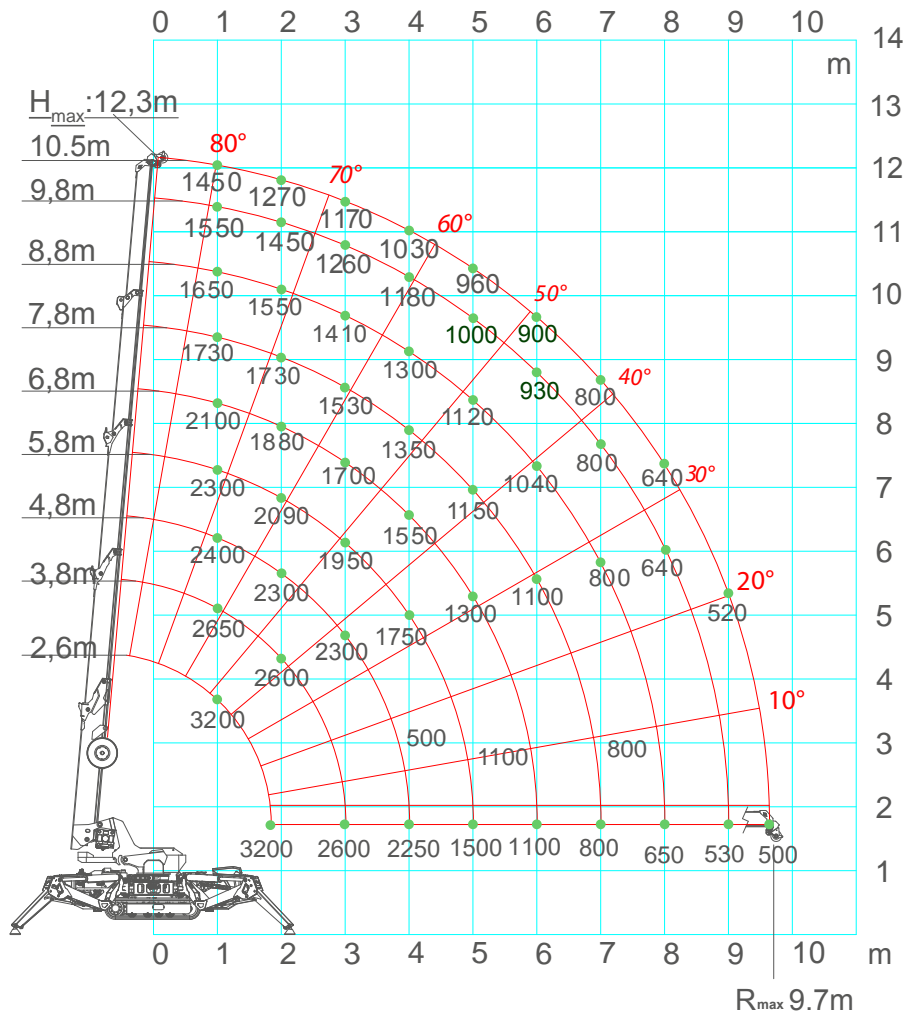

Traglasten mit Hauptausleger

Geschäftssitz Bilten
Linth Escher-Strasse 19e
8865 Bilten

Standort Schmerikon
Allmeindstrasse 9 8716
Schmerikon

Standort Zürich
Aegertstrasse 13
8305 Dietlikon

Mobilkran
Tel. 043 399 4500

Transporte
Tel. 055 619 65 19

www.feldmann-kran.ch

Minikran SPX 532