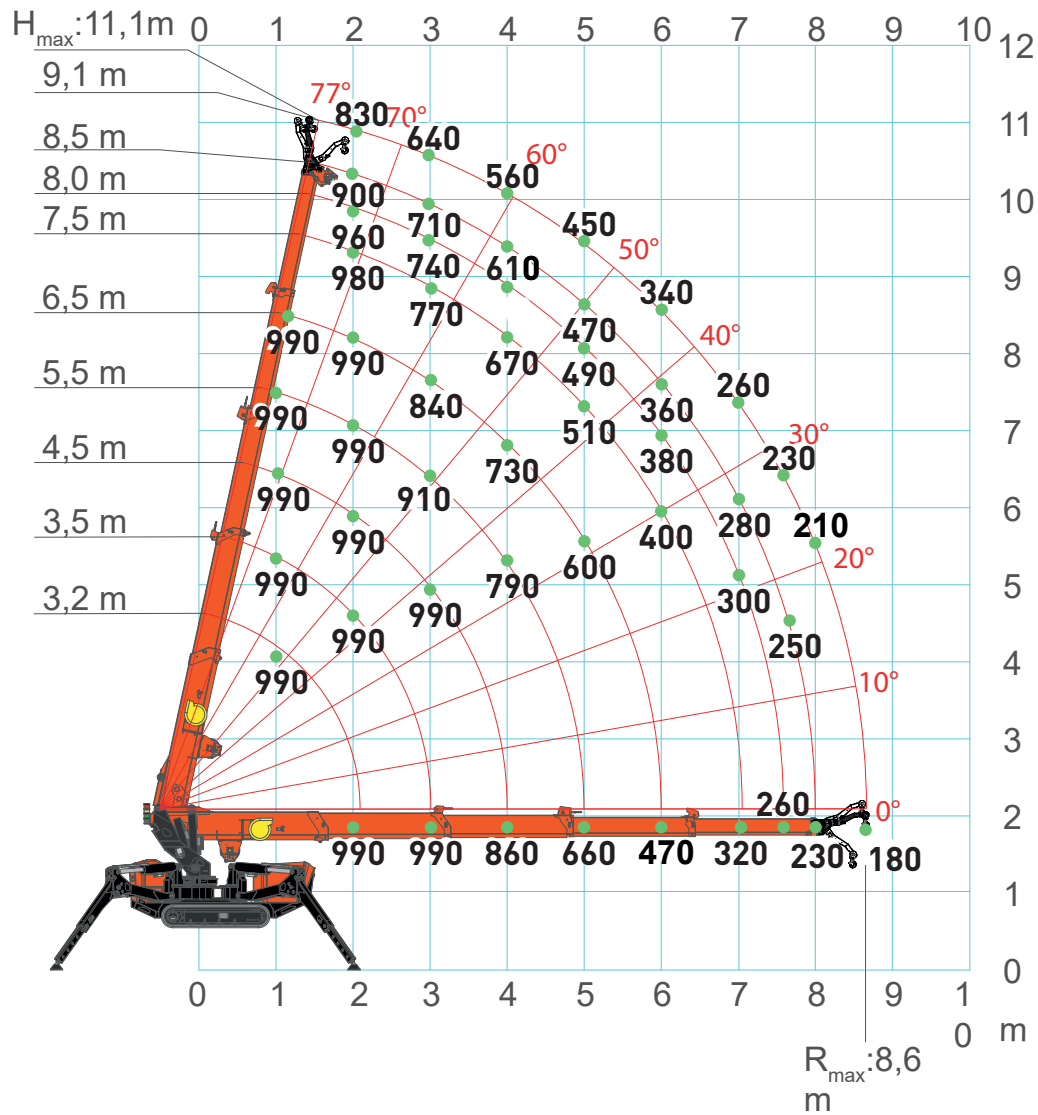

## Minikran Jekko SPX 328

## SPX328CL - JIB1000.GX

Gewichte	Kran	Total	kg	2.300 <sup>+</sup>
		Flasche	Einfach	kg
Vierfach	kg		32	
Zubehör	JIB	JIB1000.GX	kg	15
		Rollenkopf	kg	8
		Abstützplatten	kg	17