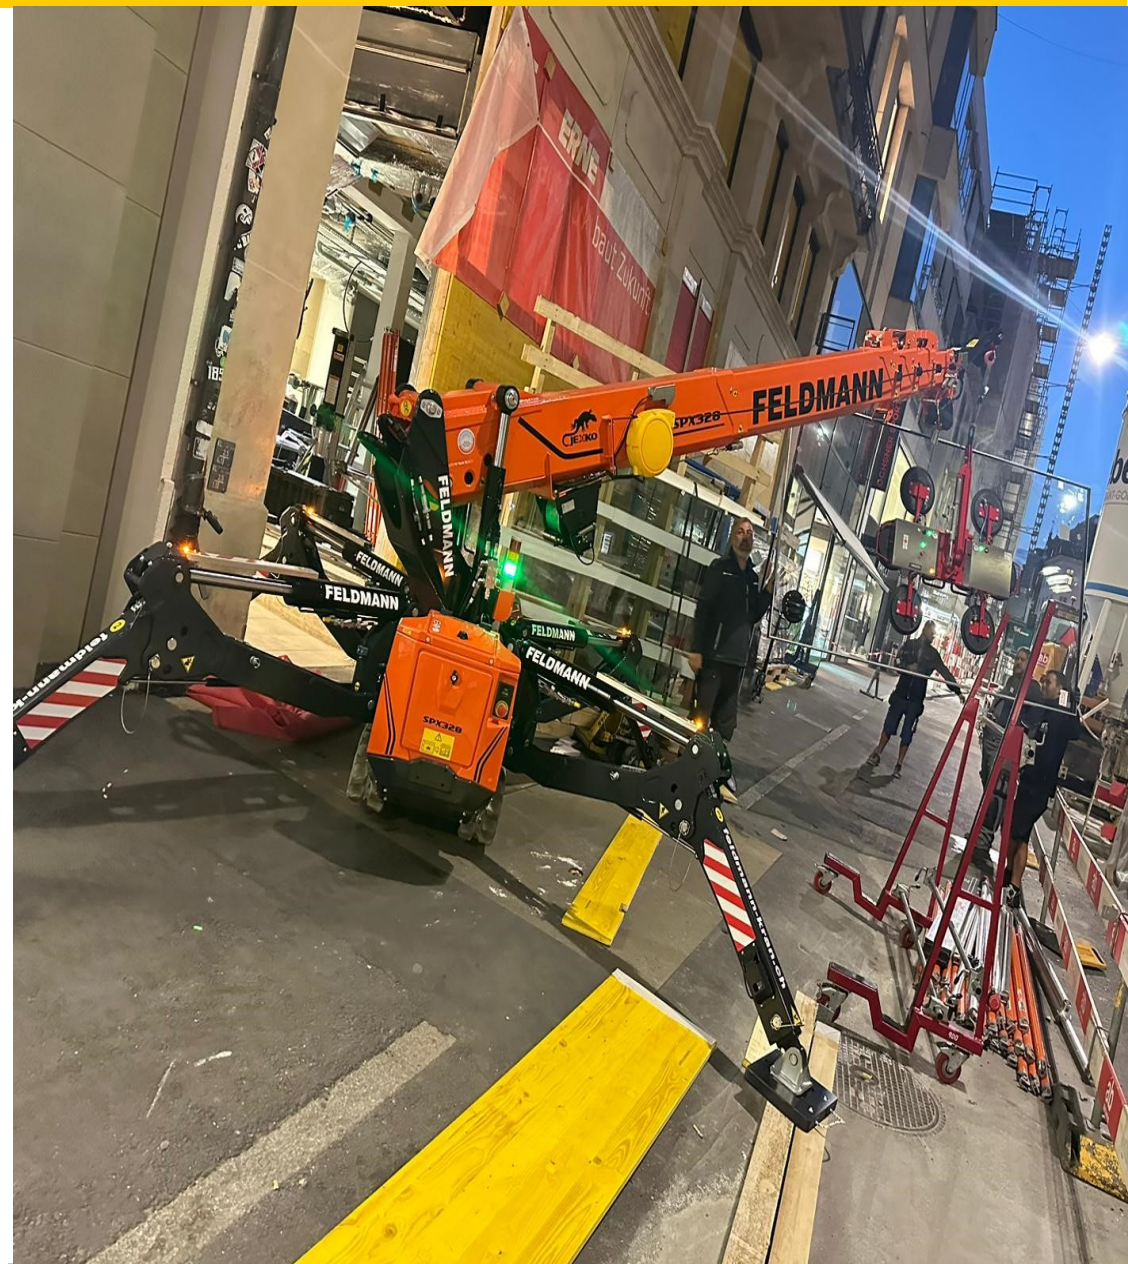

## SPX 328 CL

**Geschäftssitz Bilten**  
Linth-Escherstrasse 19e  
8865 Bilten

**Standort Schmerikon**  
Allmeindstrasse 9  
8716 Schmerikon

**Standort Zürich**  
Aegertstrasse 13  
8305 Dietlikon

**Mobilkran**  
Tel. 043 399 4500  
**Transporte**  
Tel. 055 619 65 19  
[www.feldmann-kran.ch](http://www.feldmann-kran.ch)

## Minikran Jekko SPX 328