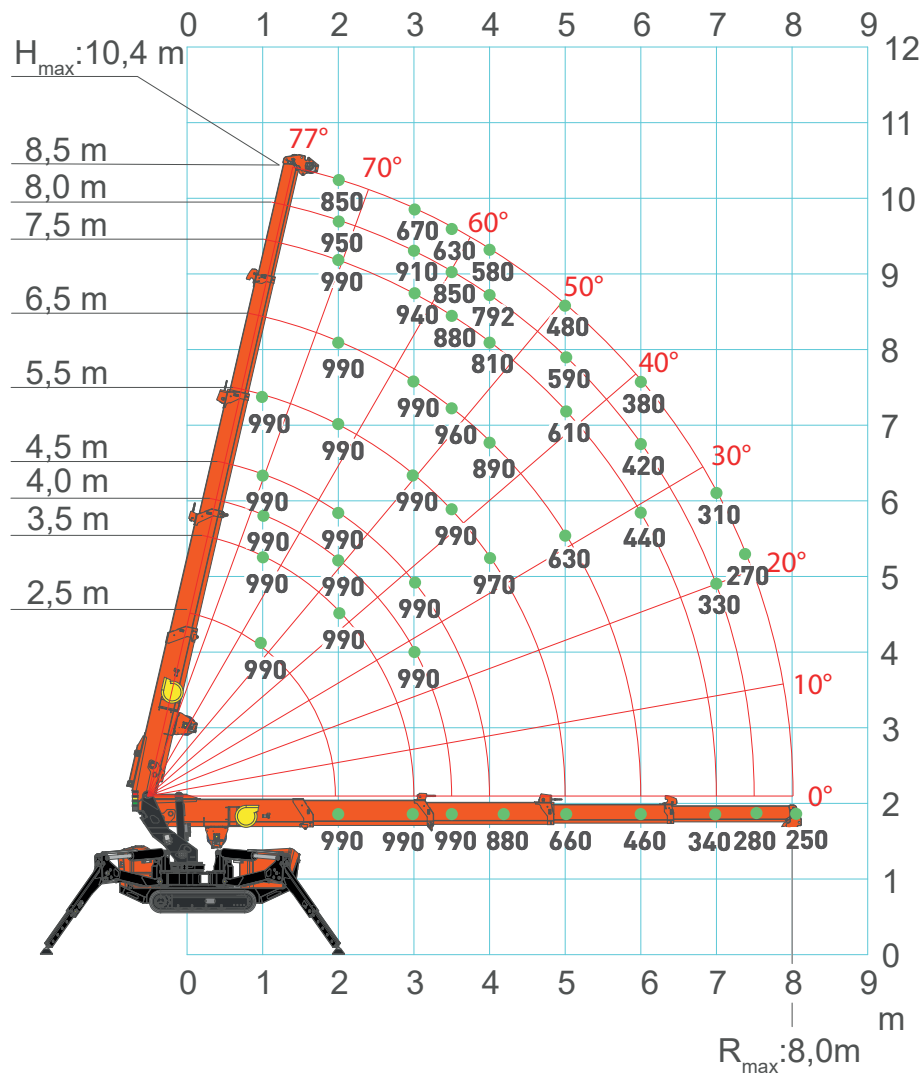

SPX 328 CL

Geschäftssitz Bilten
Linth-Escherstrasse 19e
8865 Bilten

Standort Schmerikon
Allmeindstrasse 9
8716 Schmerikon

Standort Zürich
Aegertstrasse 13
8305 Dietlikon

Mobilkran
Tel. 043 399 4500
Transporte
Tel. 055 619 65 19
www.feldmann-kran.ch

Minikran Jekko SPX 328