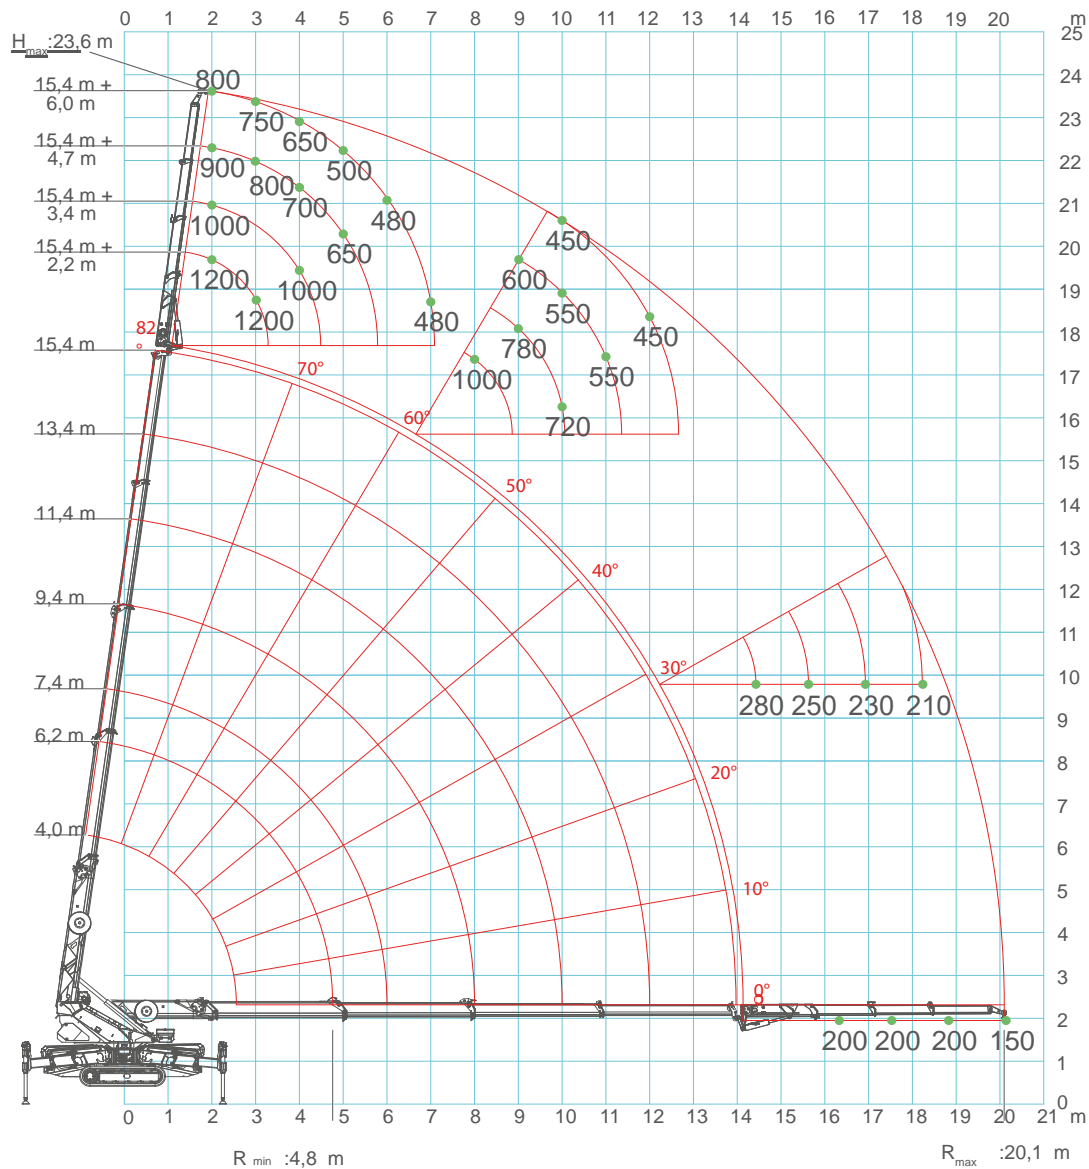

## Minikran SPX 650

# FELDMANN

Pneukran + Transport AG

	SPX 650 C+	5700 kg
	20°	MAX  4800 kg
	800 kg 81/90 m - Ø 7 mm	
	0.75kg / cm <sup>2</sup>	C+ 2.9 km/h
	48V-3F 16kW / 21,5HP	
	Lithium Battery 48V 400Ah	

	5000 kg
	20.1 m
	23.6 m