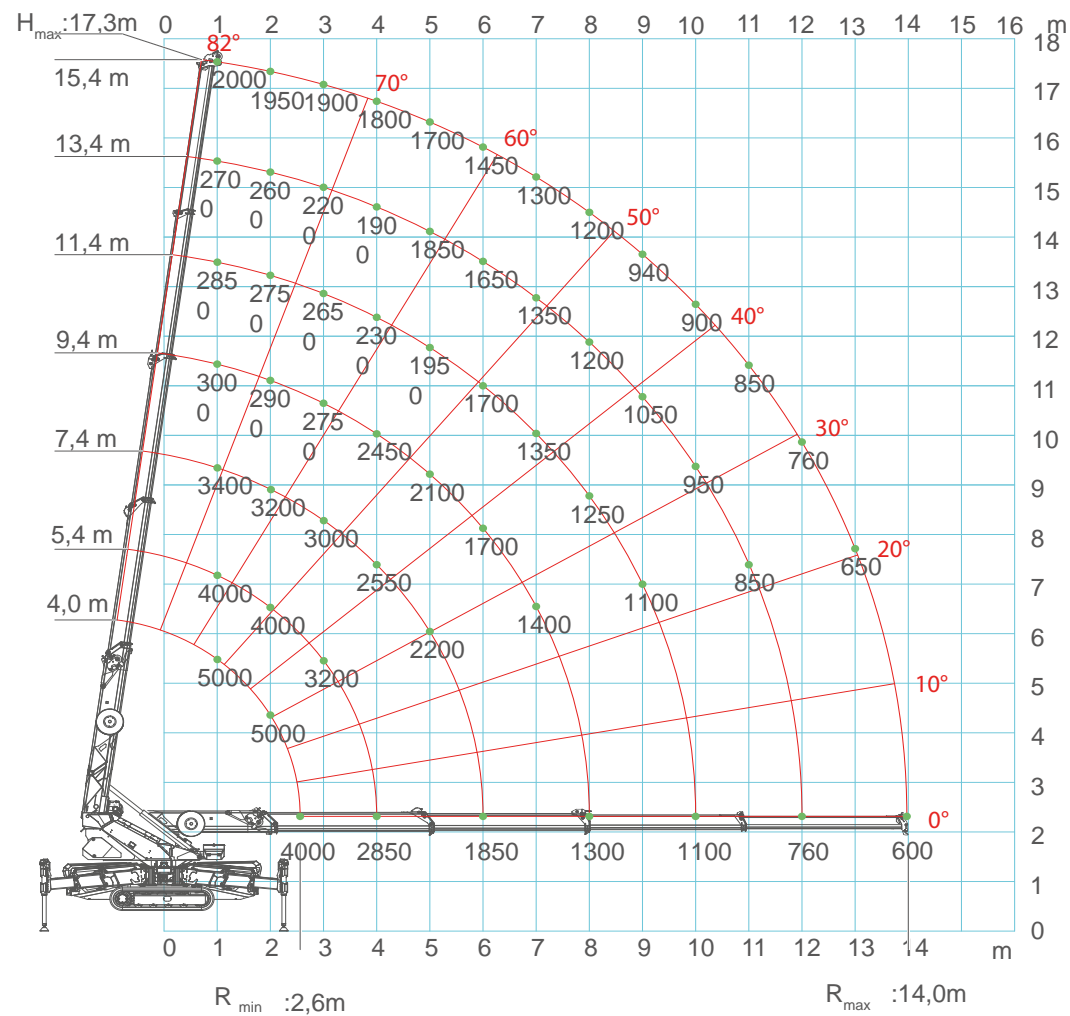

Traglasten am Hauptausleger

Geschäftssitz Bilten
Linth-Escherstrasse 19e
8865 Bilten

Standort Schmerikon
Allmeindstrasse 9
8716 Schmerikon

Standort Zürich
Aegertstrasse 13
8305 Dietlikon

Tel. 043 399 45 00
www.feldmann-kran.ch

Minikran SPX 650