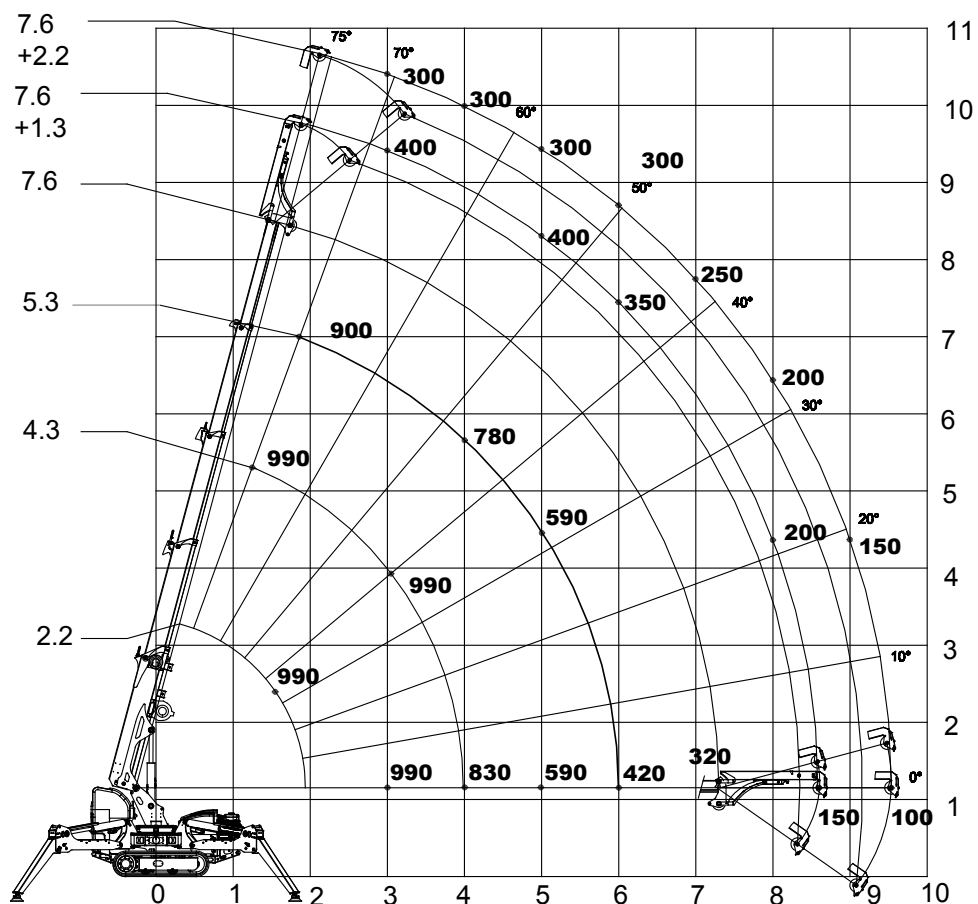

SPX312 mit JIB