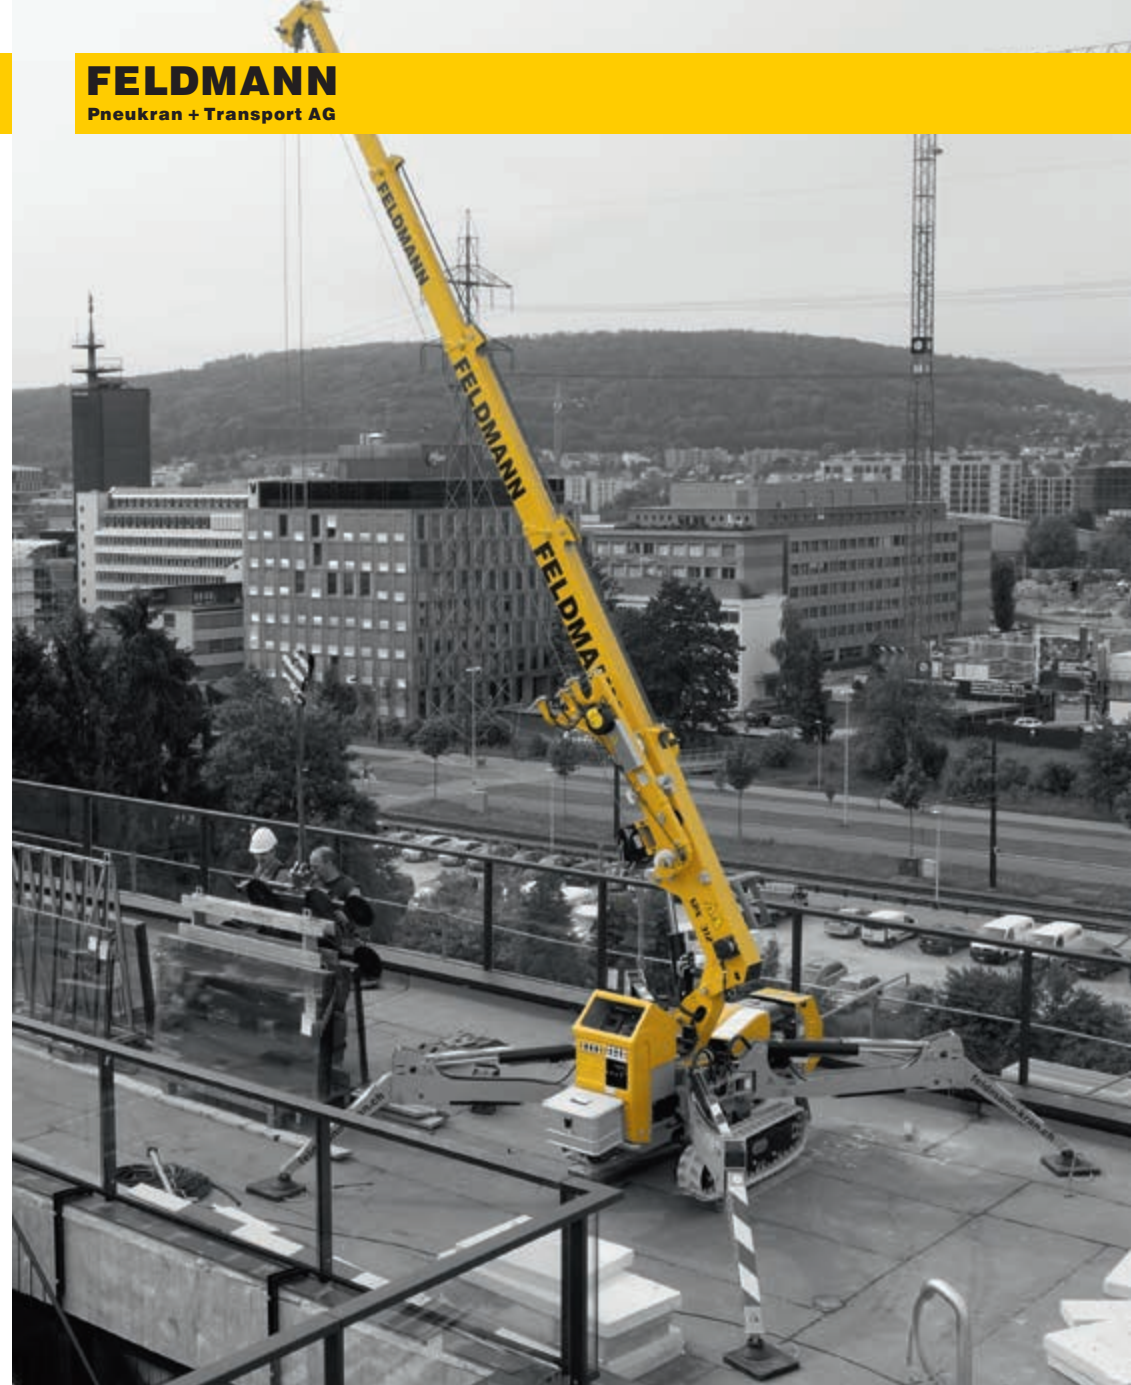

SPX312 mit JIB

Geschäftssitz Bilten
Linth-Escherstrasse 19e
8865 Bilten

Standort Schmerikon
Allmeindstrasse 9
8716 Schmerikon

Standort Zürich
Aegertstrasse 13
8305 Dietlikon

Mobilkran
Tel. 043 399 45 00
Transporte
Tel. 055 619 65 19
www.feldmann-kran.ch

Miniraupenkran SPX312

Einsatzbeispiele für Miniraupenkran

- ✓ Stahl- und Metallbau
- ✓ Fenstermontagen
- ✓ Glasarbeiten mit Glassauger
- ✓ Betonrückbau im Gebäude
- ✓ Gartenarbeiten
- ✓ Elementbau
- ✓ Wintergartenbau
- ✓ Fassadenbau
- ✓ Lüftungs- und Apparatebau
- etc.

	0,44 kg / cm ²		1,7 Km/h
	20°		770 - 1060mm

	990 kg
--	---------------

	600 kg
	73m - Ø 7 mm
	15,1 - 31,8 m/min

	kg	
	SPX312CP	1800

	4 kW - 3F
	400 VAC 50 Hz
AUX	4 kW - 1F
	220 VAC 60 Hz

	990 kg	②	32 m
	600 kg	①	66 m